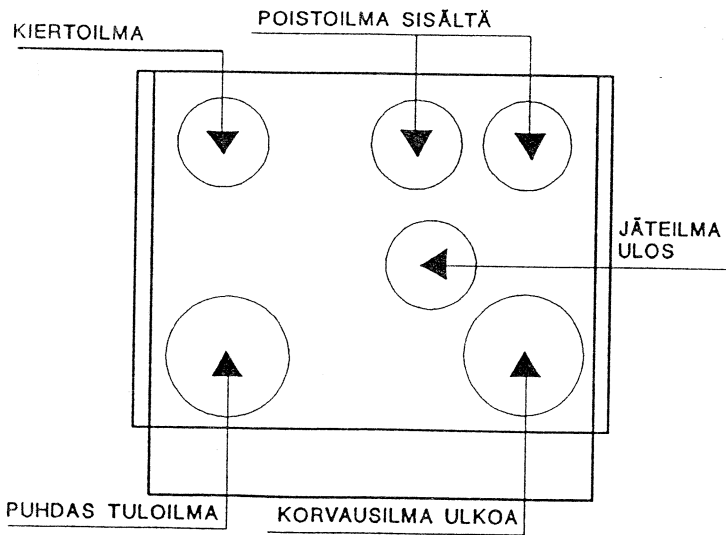

KANAVALÄHTÖJÄRJESTYS