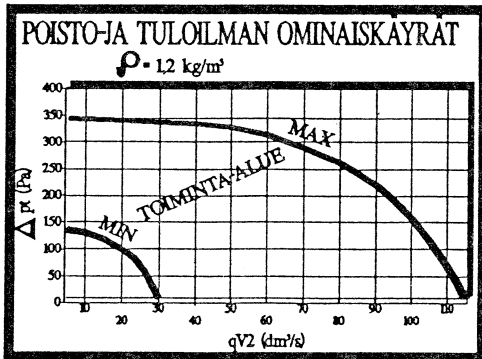

PUHTAASSA ILMASSA VIIHDYI - SINÄ JA PERHEESI.

KAIR ylivoimaa

- -Suuri teho ja tehonsäätöalue - asuntoala 70-240m².
- -Puutulisijan sytytys helpottuu ja veto paranee huomattavasti KAIRin sytytysjärjestelmän ansiosta (taloosi saadaan ylipaine sytytyshetkeksi).
- -Poistoilmasta siirretään lämpöä ulkoa tulevaan ilmaan tehokkaan LTO-järjestelmän avulla.
- -KAIR on hiljainen mutta tehokas.
- -Helppo sijoittaa esim. kodinhoitohuoneeseen, tekniseentilaan jne. Pieni tilantarve, käy esim. yläkaappiin, käyttövedenlämmittimen tai pesuhuoneen kuivausrummun päälle jne.
- -KAIR on puhtaan valkoinen, nykyaikainen kodinkone - käy sinulle, joka arvostat laatua ja käytön helppoutta.
- -Suunnittelemme ilmastoinnin juuri sinun tarpeittesi mukaan - lisätietoja saat myyjältäsi.

KAIR lisävarusteet

- -KAIR-liesituuletin, josta voit säätää ilmastoinnin tehon. Ilmatasapaino säilyy myös liesituulettimen ollessa päällä (KAIRin nerokas automaattijärjestelmä), puutulisija ei savuta.
- -Sähkösuodatin, joka poistaa pienetkin, terveydelle haitalliset hiukkaset.
- -Kemiallinensuodatin, joka poistaa terveydelle haitalliset kaasumaiset aineet.

Valmistaja:

Myyjä:

TYYPPI	SÄHKÖ	PUHALLIN tulo/poisto	PUHALLIN SÄÄDIN	SUODATUS tulo/poisto	LÄMM.OHJ.
80-LO	KIINTEÄ 230V/10A	170W/170W	ERILLINEN	EU5/EU3	TERMOSTAATTI JÄLKILÄMM. 800W
80-PI	KIINTEÄ 230V/10A	170W/170W	PNS3	EU5/EU3	TERMOSTAATTI JÄLKILÄMM. 800W
TYYPPI	SÄHKÖ	OHJAUSTAPA	LÄMMÖN TALTEENOTTO	KONDESSI-VESIYHDE	ÄÄNITASO (D2) ETAISYYS 1m dB (A)
80-LO	LTO:n OHITUS-AUTOM. K/T	KAIR-LIESITUULETTIN LT2	RISTIV.KENNO	10mm	35'
80-PI	KESÄ/TALVI-TERMOSTAATTI	1-KOJEELTA	RISTIV.KENNO	10mm	35'

*) EDELLYTTÄEN, ETTÄ KONE ON PUOLITEHOLLA JA ERISTYS ON TEHTY VALMISTAJAN OHJEEN MUKAAN

KAIR® KOSKEN ILMA KY
Manulankatu 6
42100 JÄMSÄ
puh. 942-15160
telefax 942-15380

OSTA KAIR - HYVÄ OLLA JA ELÄÄ

Valmistaja pidättää oikeudet muutoksiin.