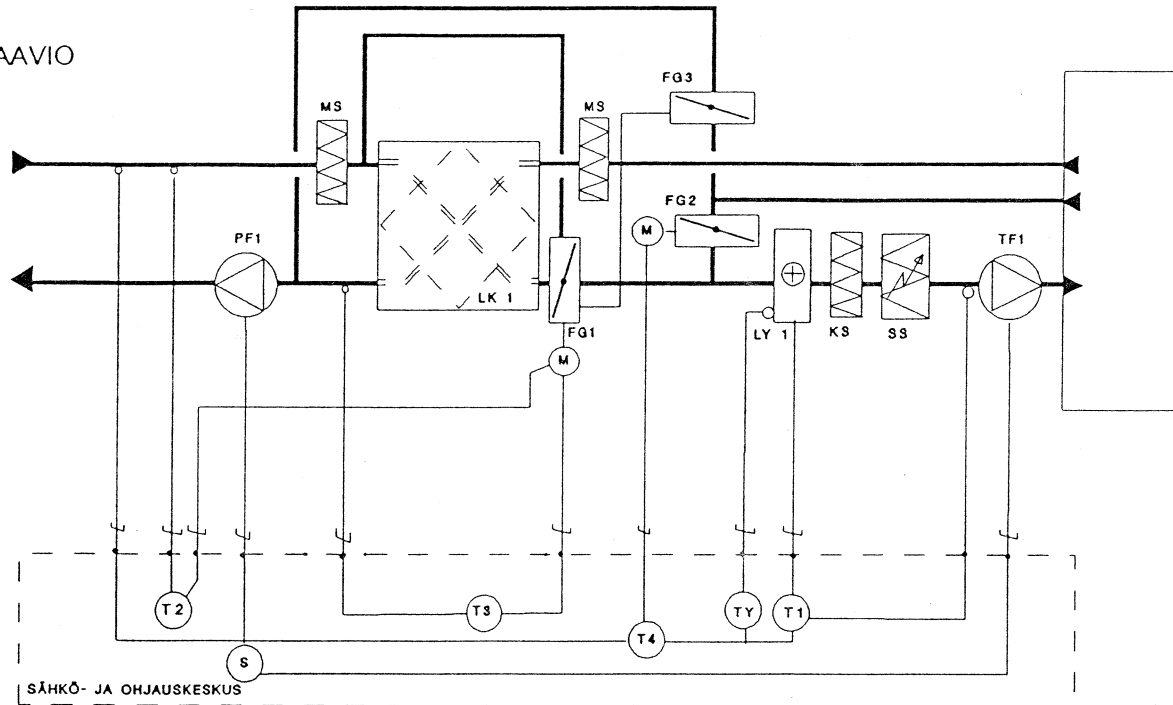

KÄYTTÖKOHEET

ASUINRAKENNUKSET

- OMAKOTITALOT
- RIVITALOT (HUONEISTOKOHTAINEN)
- KERROSTALOT (HUONEISTOKOHTAINEN)

PIENET TOIMISTORAKENNUKSET

TOIMINTAKAAVIO

KÄYTTÖ:

KOJE KÄY ELEKTRONISEN PUHALINSÄÄTIMEN OHJAUKSELLA

KOJEEN KÄYDESSÄ:

TERMOSTAATTI T4 OHJAA KIERRÄTYSILMAPELTIÄ (FG2) ULKOLÄMPÖTILAN MUKAAN SITEN, ETTÄ ULKOLÄMPÖTILAN LASKIESSA ASETUSARVOON (+10C) AVAUTUU KIERRÄTYSILMAPELTI.

TERMOSTAATTI T1 OHJAA SÄHKÖLÄMMITTIMEN TEHOA KAPILAARIANTURIN MITTAUKSEN PERUSTEELLA, PITÄEN TULOILMAN LÄMPÖTILAN ASETUSARVOSSA.

HUURTUMISSUOJA:

LTO-LAITTEEN LÄMPÖTILAN LASKIESSA TERMOSTAATTIN T3 ASETUSARVON (N. 0 C) ALAPUOLELLE KÄÄNTYY PELTI ASENTOON JOSSA TULOILMA OHITTA A LTO:N.

KESÄKÄYTTÖ:

LTO-LAITTEELLE TULEVAN ULKOILMAN LÄMPÖTILAN NOUSTESSA TERMOSTAATTIN T2 ASETUSARVON (+ 18 C) YLÄPUOLELLE OHJAUTUU PELTI LTO:N OHITUS ASENTOON JA SAMALLA PELTI (FG3) AVAUTUU JOLLOIN KIERRÄTYSILMA AJETAAN POISTOON. PELTI (FG2) ON KIINNI.

VAROTOIMINNOT:

SÄHKÖLÄMMITTIMEN YMPÄRISTÖN LÄMPÖTILAN NOUSTESSA YLI +90 C: EEN, YLIKUUMENEMISSUOJA TY LAUKEAA JA LÄMMITIN KYTKEYTYY POIS PÄÄLTÄ. YLIKUUMENEMISSUOJA KUITATAAN KÄSIN LÄMMITTIMEN JÄÄHDYTTYÄ.