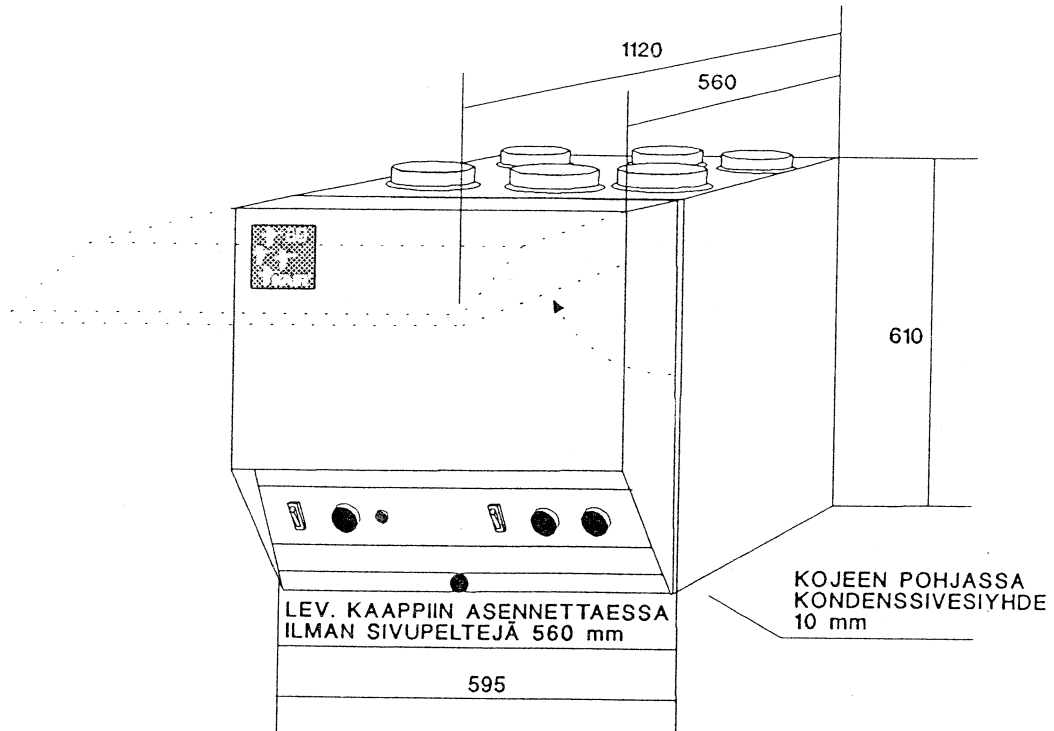

PÄÄMITAT

KANAVALÄHTÖJÄRJESTYS

KANAVALÄHTÖJEN MITOITUS