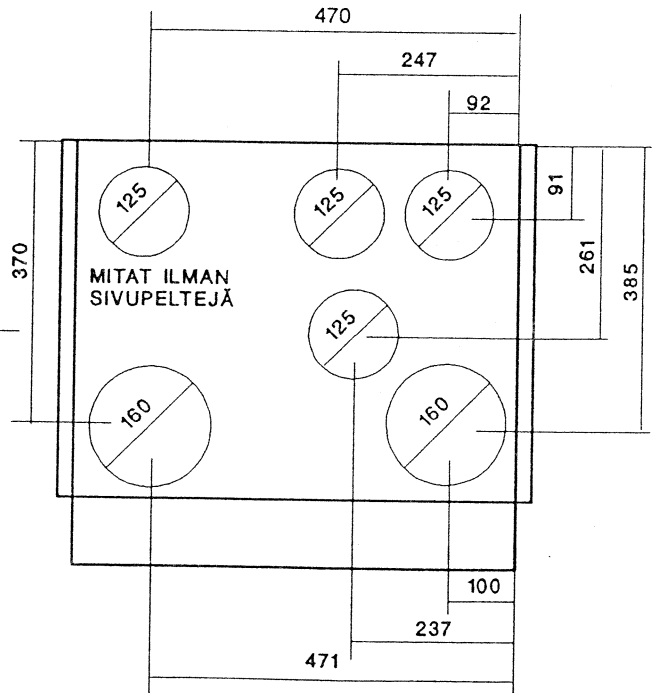

KANAVALÄHTÖJEN MITOITUS